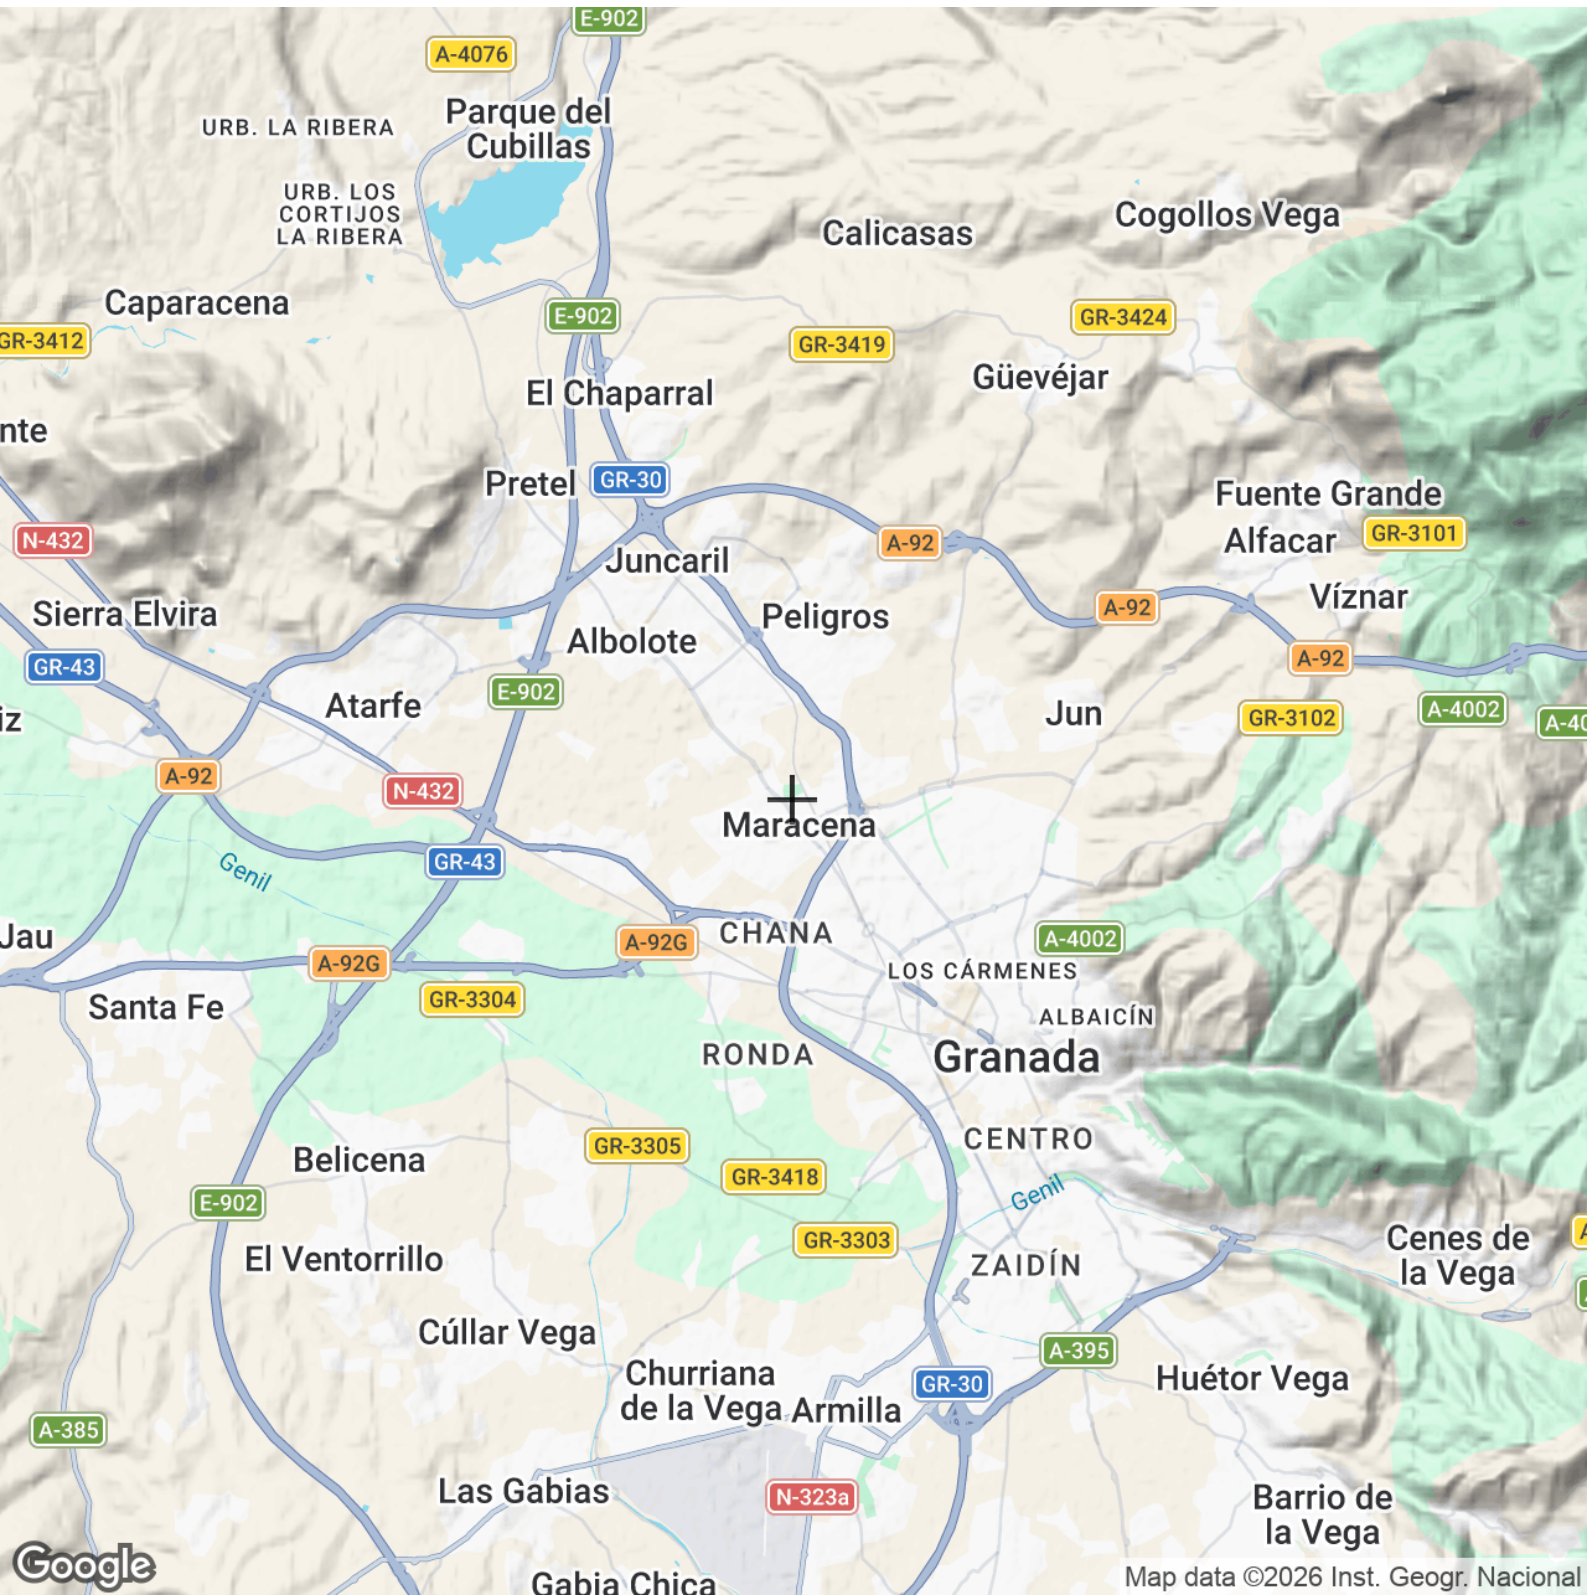

INFORME DE MAPAS

CI Luis Buñuel 20, Maracena (Granada)
Referencia catastral
4086201VG4148E0070FD
5 de Marzo de 2026

[Ver en Goolzoom](#)

PLANO DE SITUACIÓN

C. Luis Buñuel, 20, 18200 Maracena, Granada, España

MAPA DE RELIEVE

IMAGEN SATÉLITE

Latitud: 37,210750 Longitud: -3,632179. Escala de mapa 1:9027.977761. Fuente: Google Maps.

ORTOFOTO PNOA

Escala de mapa 1:2256.994440. Fuente: Plan Nacional de Ortofotografía Aérea.

37.21133 -3.632926

37.21133 -3.63137

37.2101 -3.632926

37.2101 -3.63137

CATASTRO ACTUAL

Referencia catastral 4086201VG4148E0070FD. Escala 1:2256.994440. Fuente: DGC.

37.21133 -3.632926

37.21133 -3.63137

37.2101 -3.632926

37.2101 -3.63137

CATASTRO SUPERPUESTO A PNOA

Escala de mapa 1:2256.994440

37.21133 -3.632926

37.21133 -3.63137

37.2101 -3.632926

37.2101 -3.63137